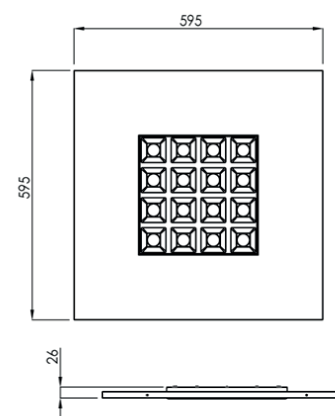

### Algemene informatie / General information / Allgemeine Informationen

- NL** Het Orion Squares paneel is stylish vormgegeven met 16 afzonderlijke diepliggende leds. De lichtkleur is geheel naar eigen wens in te stellen op 3.000 / 3.500 of 4.000K. De installatie is eenvoudig. Plaats het paneel direct in een systeemplafond, gebruik een opbouwkit of maak gebruik van een pendelkit.
- EN** The Orion Squares panel is stylishly designed with 16 individual deep-set LEDs. The light colour can be set to 3,000 / 3,500 or 4,000K as you wish. Installation is easy. Place the panel directly in a suspended ceiling, use a surface-mount kit or use a pendant kit.
- DE** Das Orion Squares-Panel hat ein elegantes Design mit 16 einzelnen tiefliegenden LEDs. Die Lichtfarbe kann je nach Wunsch auf 3.000 / 3.500 oder 4.000K eingestellt werden. Die Installation ist einfach. Sie können das Paneel direkt in eine abgehängte Decke einbauen, einen Anbausatz verwenden oder einen Hängesatz einsetzen.

### Formaat / Dimensions / Abmessungen

595mm x 595mm x 26mm

**ORION**<sup>®</sup>  
S Q U A R E S

**B**

- NL** Dit product bevat een lichtbron van energie-efficiëntieklasse B.  
**Voor meer informatie over dit product: [www.jacskoopman.nl](http://www.jacskoopman.nl)**
- EN** This product contains a light source of energy efficiency class B.  
**For more information on this product: [www.jacskoopman.nl](http://www.jacskoopman.nl)**
- DE** Dieses Produkt enthält eine Lichtquelle der Energieeffizienzklasse B Für weitere Informationen zu diesem Produkt: [www.jacskoopman.nl](http://www.jacskoopman.nl)