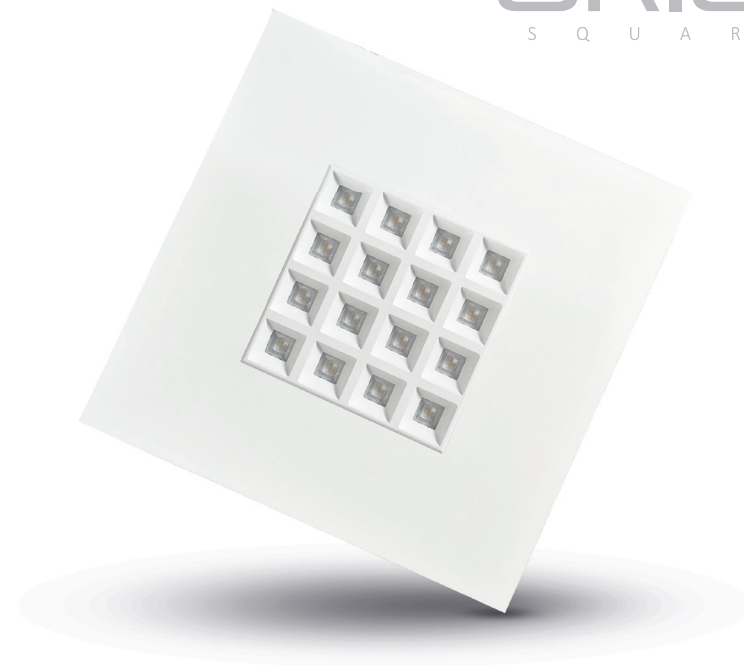

# HANDLEIDING/MANUAL/ANLEITUNG ORION SQUARES PANEL

60X60

INTERLIGHTLED.COM

ORION<sup>®</sup>  
S Q U A R E S

### Algemene informatie / General information / Allgemeine Informationen

- NL** Het Orion Squares paneel is stylish vormgegeven met 16 afzonderlijke diepliggende leds. De lichtkleur is geheel naar eigen wens in te stellen op 3.000 / 3.500 of 4.000K. De installatie is eenvoudig. Plaats het paneel direct in een systeemplafond, gebruik een opbouwkit of maak gebruik van een pendelkit.
- EN** The Orion Squares panel is stylishly designed with 16 individual deep-set LEDs. The light colour can be set to 3,000 / 3,500 or 4,000K as you wish. Installation is easy. Place the panel directly in a suspended ceiling, use a surface-mount kit or use a pendant kit.
- DE** Das Orion Squares-Panel hat ein elegantes Design mit 16 einzelnen tiefliegenden LEDs. Die Lichtfarbe kann je nach Wunsch auf 3.000 / 3.500 oder 4.000K eingestellt werden. Die Installation ist einfach. Sie können das Paneel direkt in eine abgehängte Decke einbauen, einen Anbausatz verwenden oder einen Hängesatz einsetzen.

### Formaat / Dimensions / Abmessungen

595mm x 595mm x 26mm

**ORION**<sup>®</sup>  
S Q U A R E S

**B**

- NL** Dit product bevat een lichtbron van energie-efficiëntieklasse B.  
**Voor meer informatie over dit product: [www.jacskoopman.nl](http://www.jacskoopman.nl)**
- EN** This product contains a light source of energy efficiency class B.  
**For more information on this product: [www.jacskoopman.nl](http://www.jacskoopman.nl)**
- DE** Dieses Produkt enthält eine Lichtquelle der Energieeffizienzklasse B Für weitere Informationen zu diesem Produkt: [www.jacskoopman.nl](http://www.jacskoopman.nl)